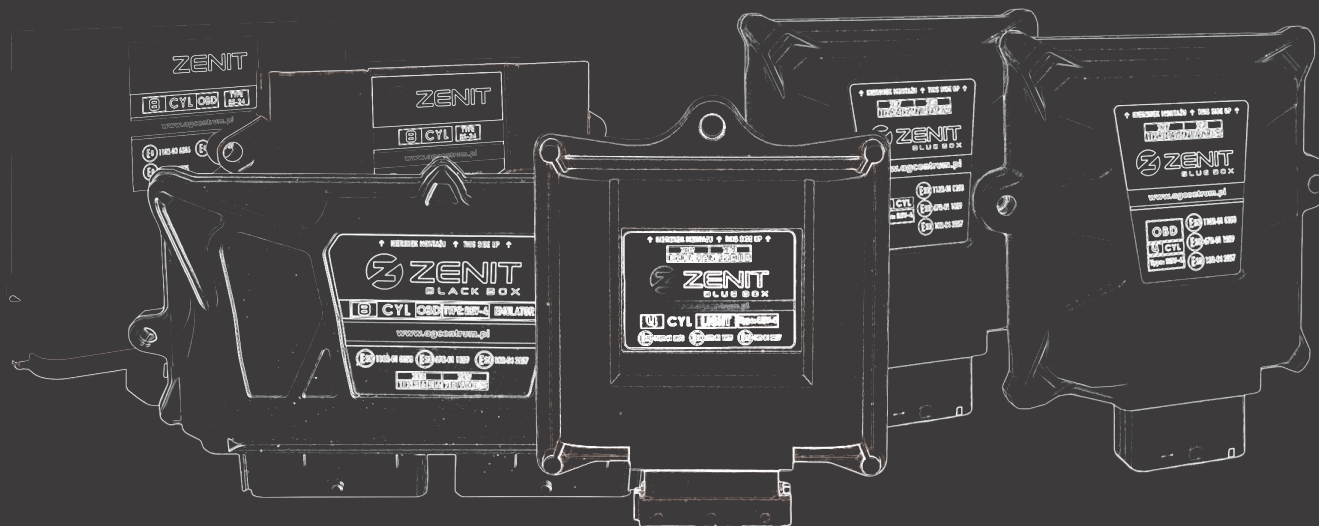

COMPARACIÓN DE ECUS

FUNCIONALIDAD Y POSIBILIDADES

	ZENIT BLACK BOX	ZENIT BLACK BOX OBD	ZENIT BLACK BOX OBD EMULATOR	ZENIT BLUE BOX LIGHT	ZENIT BLUE BOX	ZENIT BLUE BOX OBD	ZENIT PRO	ZENIT PRO OBD
Número máximo de cilindros operados	4,6,8	4,6,8	4,6,8	4	4	4	4,6,8	4,6,8
Un procesador eficiente con una certificación de automoción	✓	✓	✓	✓	✓	✓	✓	✓
Emulador basado en semiconductores	✓	✓	✓	✓	✓	✓	✓	✓
Soporte para motores con inyección semi-secuencial y grupo completo	✓	✓	✓	✓	✓	✓	✓	✓
Módulo OBD incorporado	—	✓	✓	—	—	✓	—	✓

FUNCIONALIDAD Y POSIBILIDADES

	ZENIT BLACK BOX	ZENIT BLACK BOX OBD	ZENIT BLACK BOX OBD EMULATOR	ZENIT BLUE BOX LIGHT	ZENIT BLUE BOX	ZENIT BLUE BOX OBD	ZENIT PRO	ZENIT PRO OBD
Emulador de nivel de combustible incorporado	—	—	✓	—	—	—	—	—
Posibilidad de cambiar la asignación de cilindros, secuencia de aceleración	✓	✓	✓	—	—	—	✓	✓
Control de dispositivos externos	✓	✓	✓	✓	✓	✓	✓	✓
Circuitos de electroválvulas	2	2	2	1	2	2	2	2
Entradas de señal del sensor lambda	1	1	1	—	1	1	2	2

FUNCIONALIDAD Y POSIBILIDADES

	ZENIT BLACK BOX	ZENIT BLACK BOX OBD	ZENIT BLACK BOX OBD EMULATOR	ZENIT BLUE BOX LIGHT	ZENIT BLUE BOX	ZENIT BLUE BOX OBD	ZENIT PRO	ZENIT PRO OBD
Sensor de presión y temperatura del gas integrado en el chorro	✓	✓	✓	✓	✓	✓	✓	✓
Cooperación con la interfaz USB	✓	✓	✓	✓	✓	✓	✓	✓
Cooperación con la interfaz RS232	✓	✓	✓	✓	✓	✓	—	—
Cooperación con la interfaz Bluetooth	✓	✓	✓	✓	✓	✓	✓	✓
Protección contra daños producidos en caso de corte de la actualización	✓	✓	✓	✓	✓	✓	✓	✓